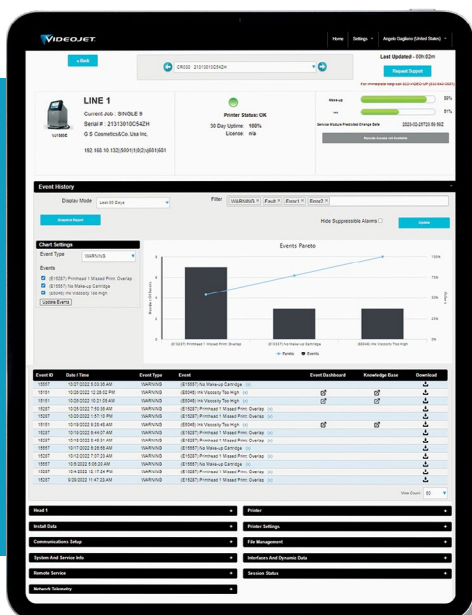

Schnelle Reaktion dank Echtzeitsichtbarkeit

VideojetConnect Remote Service (VRS) sendet Echtzeitbenachrichtigungen zu Druckerproblemen, sodass sowohl die Experten von Videojet als auch Ihre Techniker das Problem aus der Ferne analysieren und schneller beheben können.