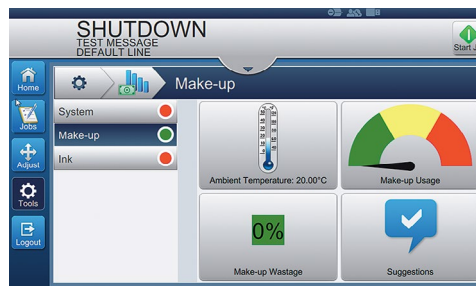

Kontrastdrucker mit einfacher Instandhaltung

Der 1580 C ist einer der am einfachsten zu bedienenden und instand zu haltenden CIJ-Drucker. Er ist darauf ausgerichtet, Reinigungsintervalle zu verkürzen und zu vereinfachen, damit sich die Bediener auf die Produktion konzentrieren können.

Qualitätssicherung von Kennzeichnungen, direkt startklar

Die SIMPLICITY™-Benutzeroberfläche unterstützt Sie bei jedem Schritt und bietet Regeln zur Fehlervermeidung, die editierbare Felder, zulässige Datentypen, Beschränkungen bei Datumsbereichen usw. definieren. Dadurch werden Bedieneringriffe und -fehler reduziert.

Überwachen der wichtigsten Druckerelemente

Dank des Videojet OPTIMiZE-Tools kann der 1580 C eine Vielzahl von Druckerparametern auswerten und Sie dabei unterstützen, den Tinten- und Make-up-Verbrauch zu verwalten, den zukünftigen Betriebsmittelverbrauch zu berechnen und die Stromverschwendung zu bestimmen.