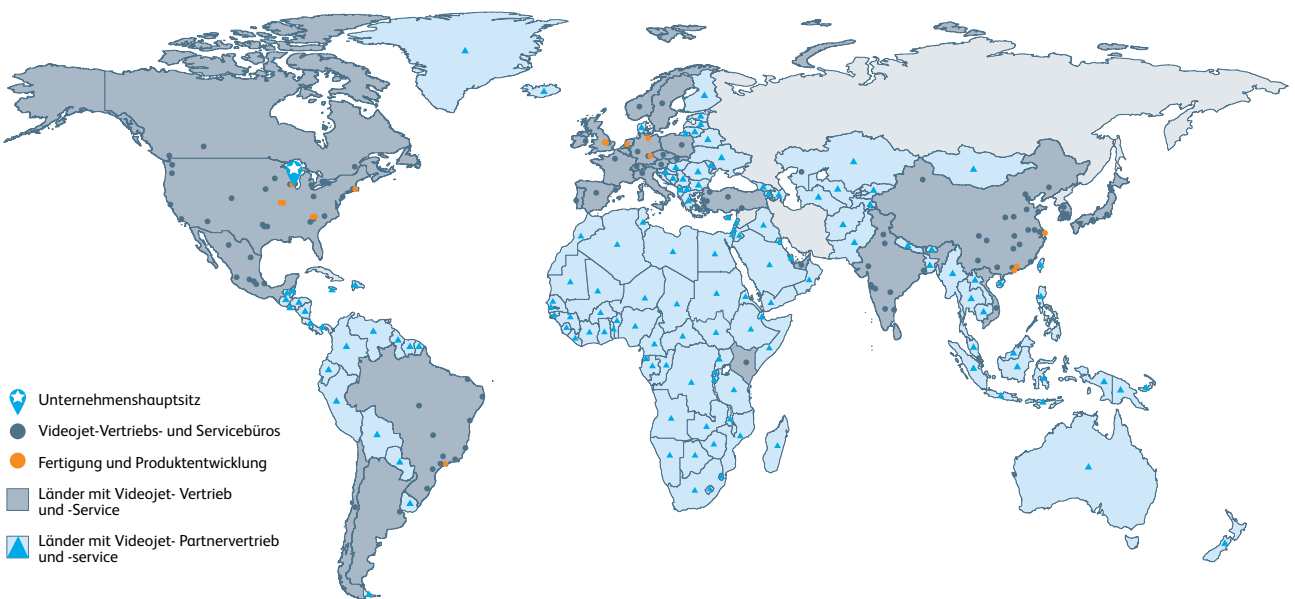

Wir arbeiten eng mit unseren Kunden in den Bereichen Konsumgüter, Pharma- und Industrieprodukte zusammen. Unser Ziel ist es, die Produktivität unserer Kunden zu erhöhen, ihre Marken zu schützen und deren Wert zu steigern sowie bei Branchentrends und neuen Vorschriften stets einen Schritt voraus zu sein. Wir sind Experten für die Realisierung kundenspezifischer Anwendungen und führender Technologieanbieter für Continuous Ink Jet (CIJ), Thermal Ink Jet (TIJ), Laser-Kennzeichnung, Thermotransfersysteme (TTO), Verpackungskennzeichnung und -etikettierung sowie Binary Array-Druck. Weltweit wurden inzwischen mehr als 400.000 Drucker installiert.

Unsere Kunden verlassen sich beim Kennzeichnen von täglich mehr als zehn Milliarden Produkten auf Lösungen von Videojet. Vertrieb, Installation, Service und Schulungen für unsere Kunden werden von Niederlassungen mit über 4.000 Mitarbeitern in 26 Ländern weltweit direkt übernommen. Zusätzlich wird das Vertriebsnetz von Videojet durch mehr als 400 Distributoren und OEMs ergänzt, die 135 Länder betreuen.

Telefon **+41 (0)62 388 33 33**
E-Mail **info.switzerland@videojet.com**
Internet: **www.videojet.ch**

Videojet Technologies Suisse GmbH
Gummertliweg 7
4702 Oensingen

© 2022 Videojet Technologies Suisse GmbH – Alle Rechte vorbehalten.
Videojet Technologies arbeitet ständig an der Verbesserung seiner Produkte.
Wir behalten uns das Recht vor, Design und/oder Produktdaten ohne Vorankündigung zu ändern.

Teile-Nr. SL000712
br-1580-c-cellular-de-ch-1222